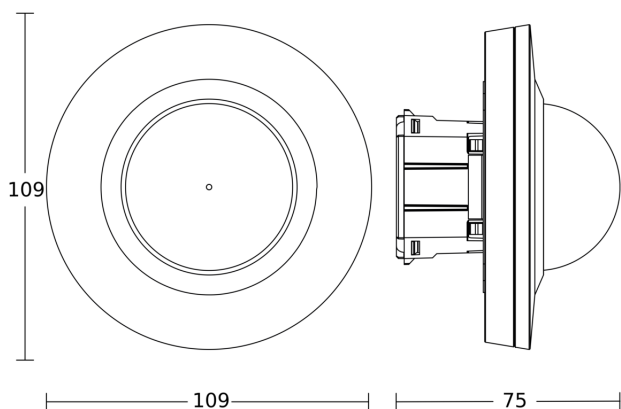

# PD-24 ECO

COM1 - incasso a soffitto nero  
EAN 4007841 087845  
Art. n. 087845

Disegno 1

Disegno 2